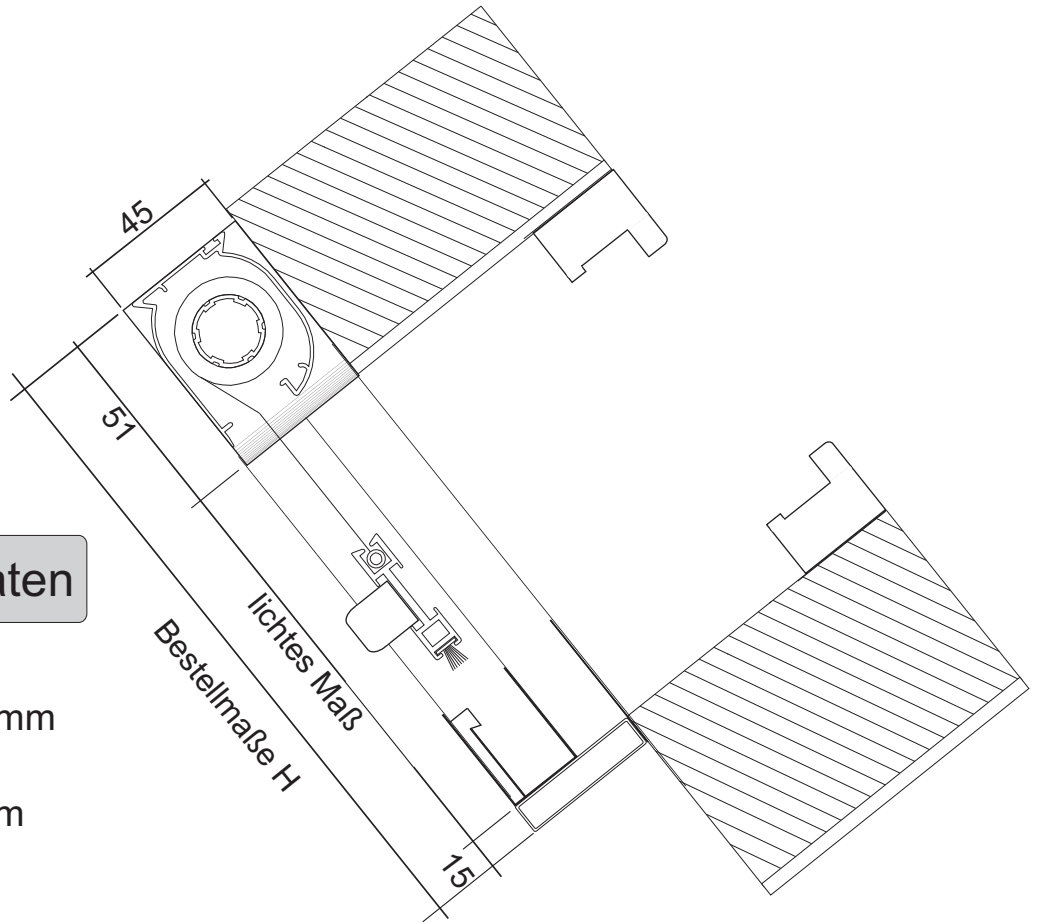

## Rollo-Fenster Komfort Montage für Dachfenster

### Technische Bestelldaten

Bestellmaß B  
= lichte Mauerbreite + 102mm  
Bestellmaß H  
= lichte Mauerhöhe + 66mm