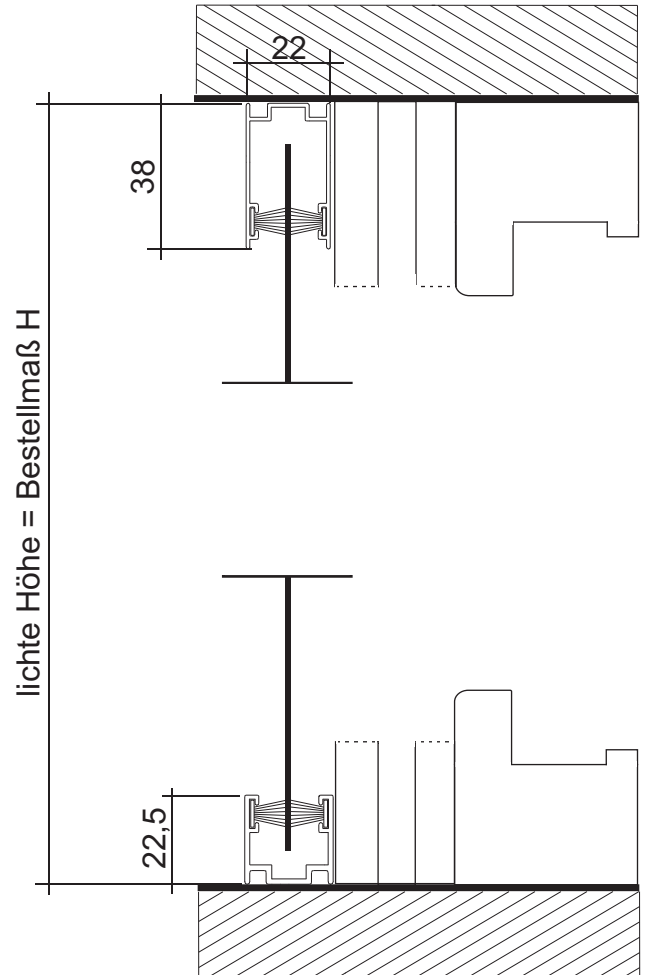

Rollo 2-fl.-Tür Montage in der Laibung

Technische Bestelldaten

Bestellmaß B
= lichte Mauerbreite (=RAM)
Bestellmaß H
= lichte Mauerhöhe (=RAM)

lichte Breite = Bestellmaß B

Rt201