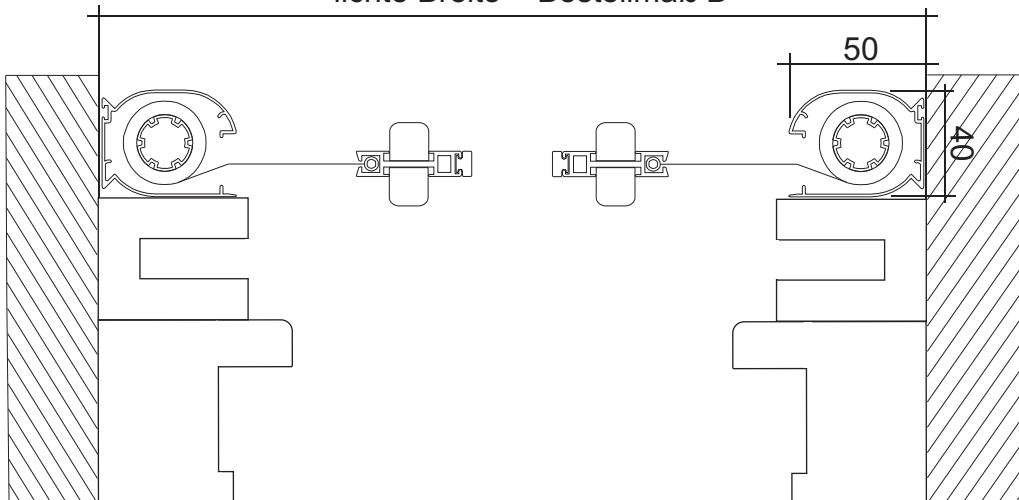

Rollo 2-fl.-Tür Montage in der Laibung

Technische Bestelldaten

Bestellmaß B
= lichte Mauerbreite (=RAM)
Bestellmaß H
= lichte Mauerhöhe (=RAM)

lichte Breite = Bestellmaß B

Rt201