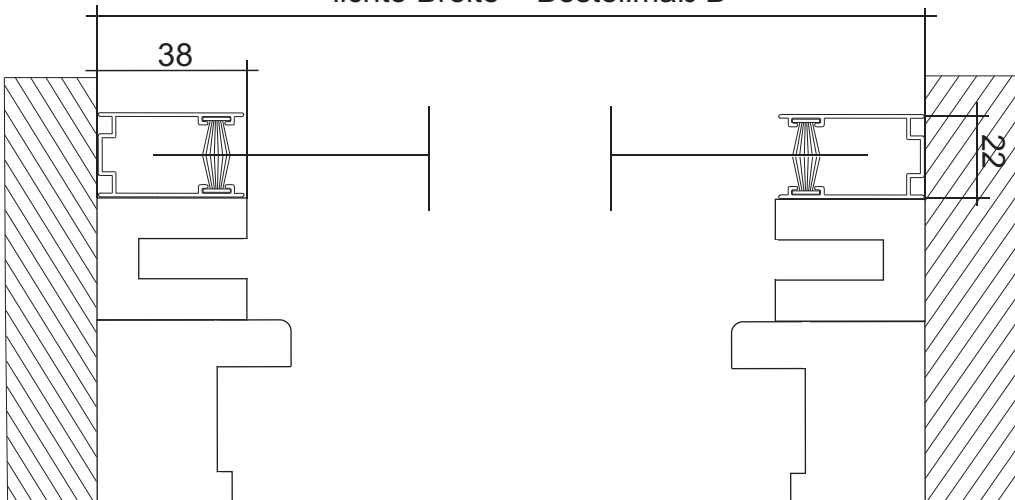

Rollo-Fenster Montage in der Laibung

Technische Bestelldaten

Bestellmaß B
= lichte Mauerbreite (=RAM)
Bestellmaß H
= lichte Mauerhöhe (=RAM)

lichte Breite = Bestellmaß B

Rf01