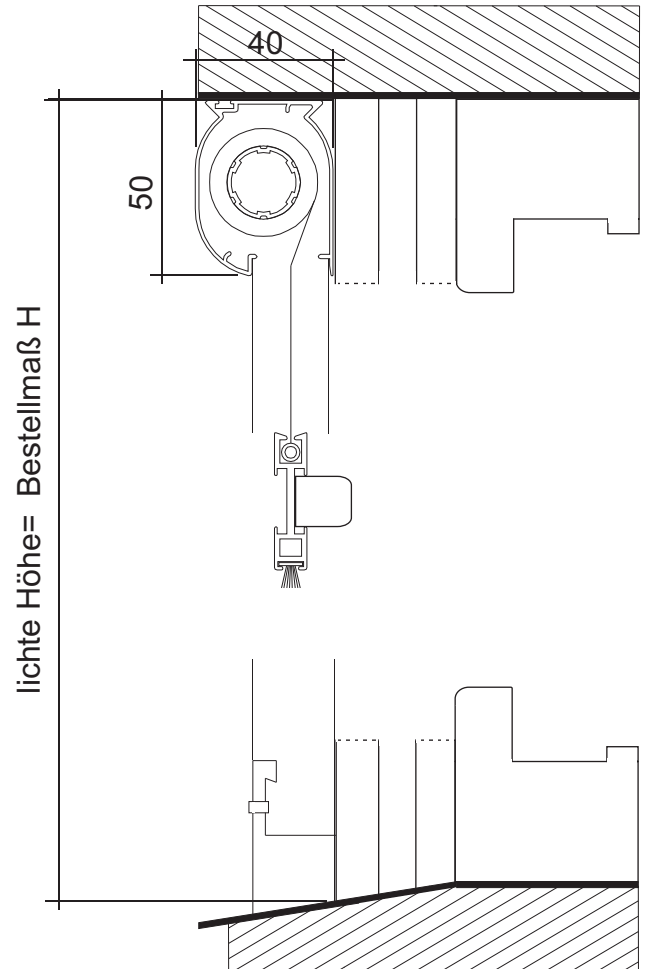

Rollo-Fenster Montage in der Laibung

Technische Bestelldaten

Bestellmaß B
= lichte Mauerbreite (=RAM)
Bestellmaß H
= lichte Mauerhöhe (=RAM)

lichte Breite = Bestellmaß B

Rf01